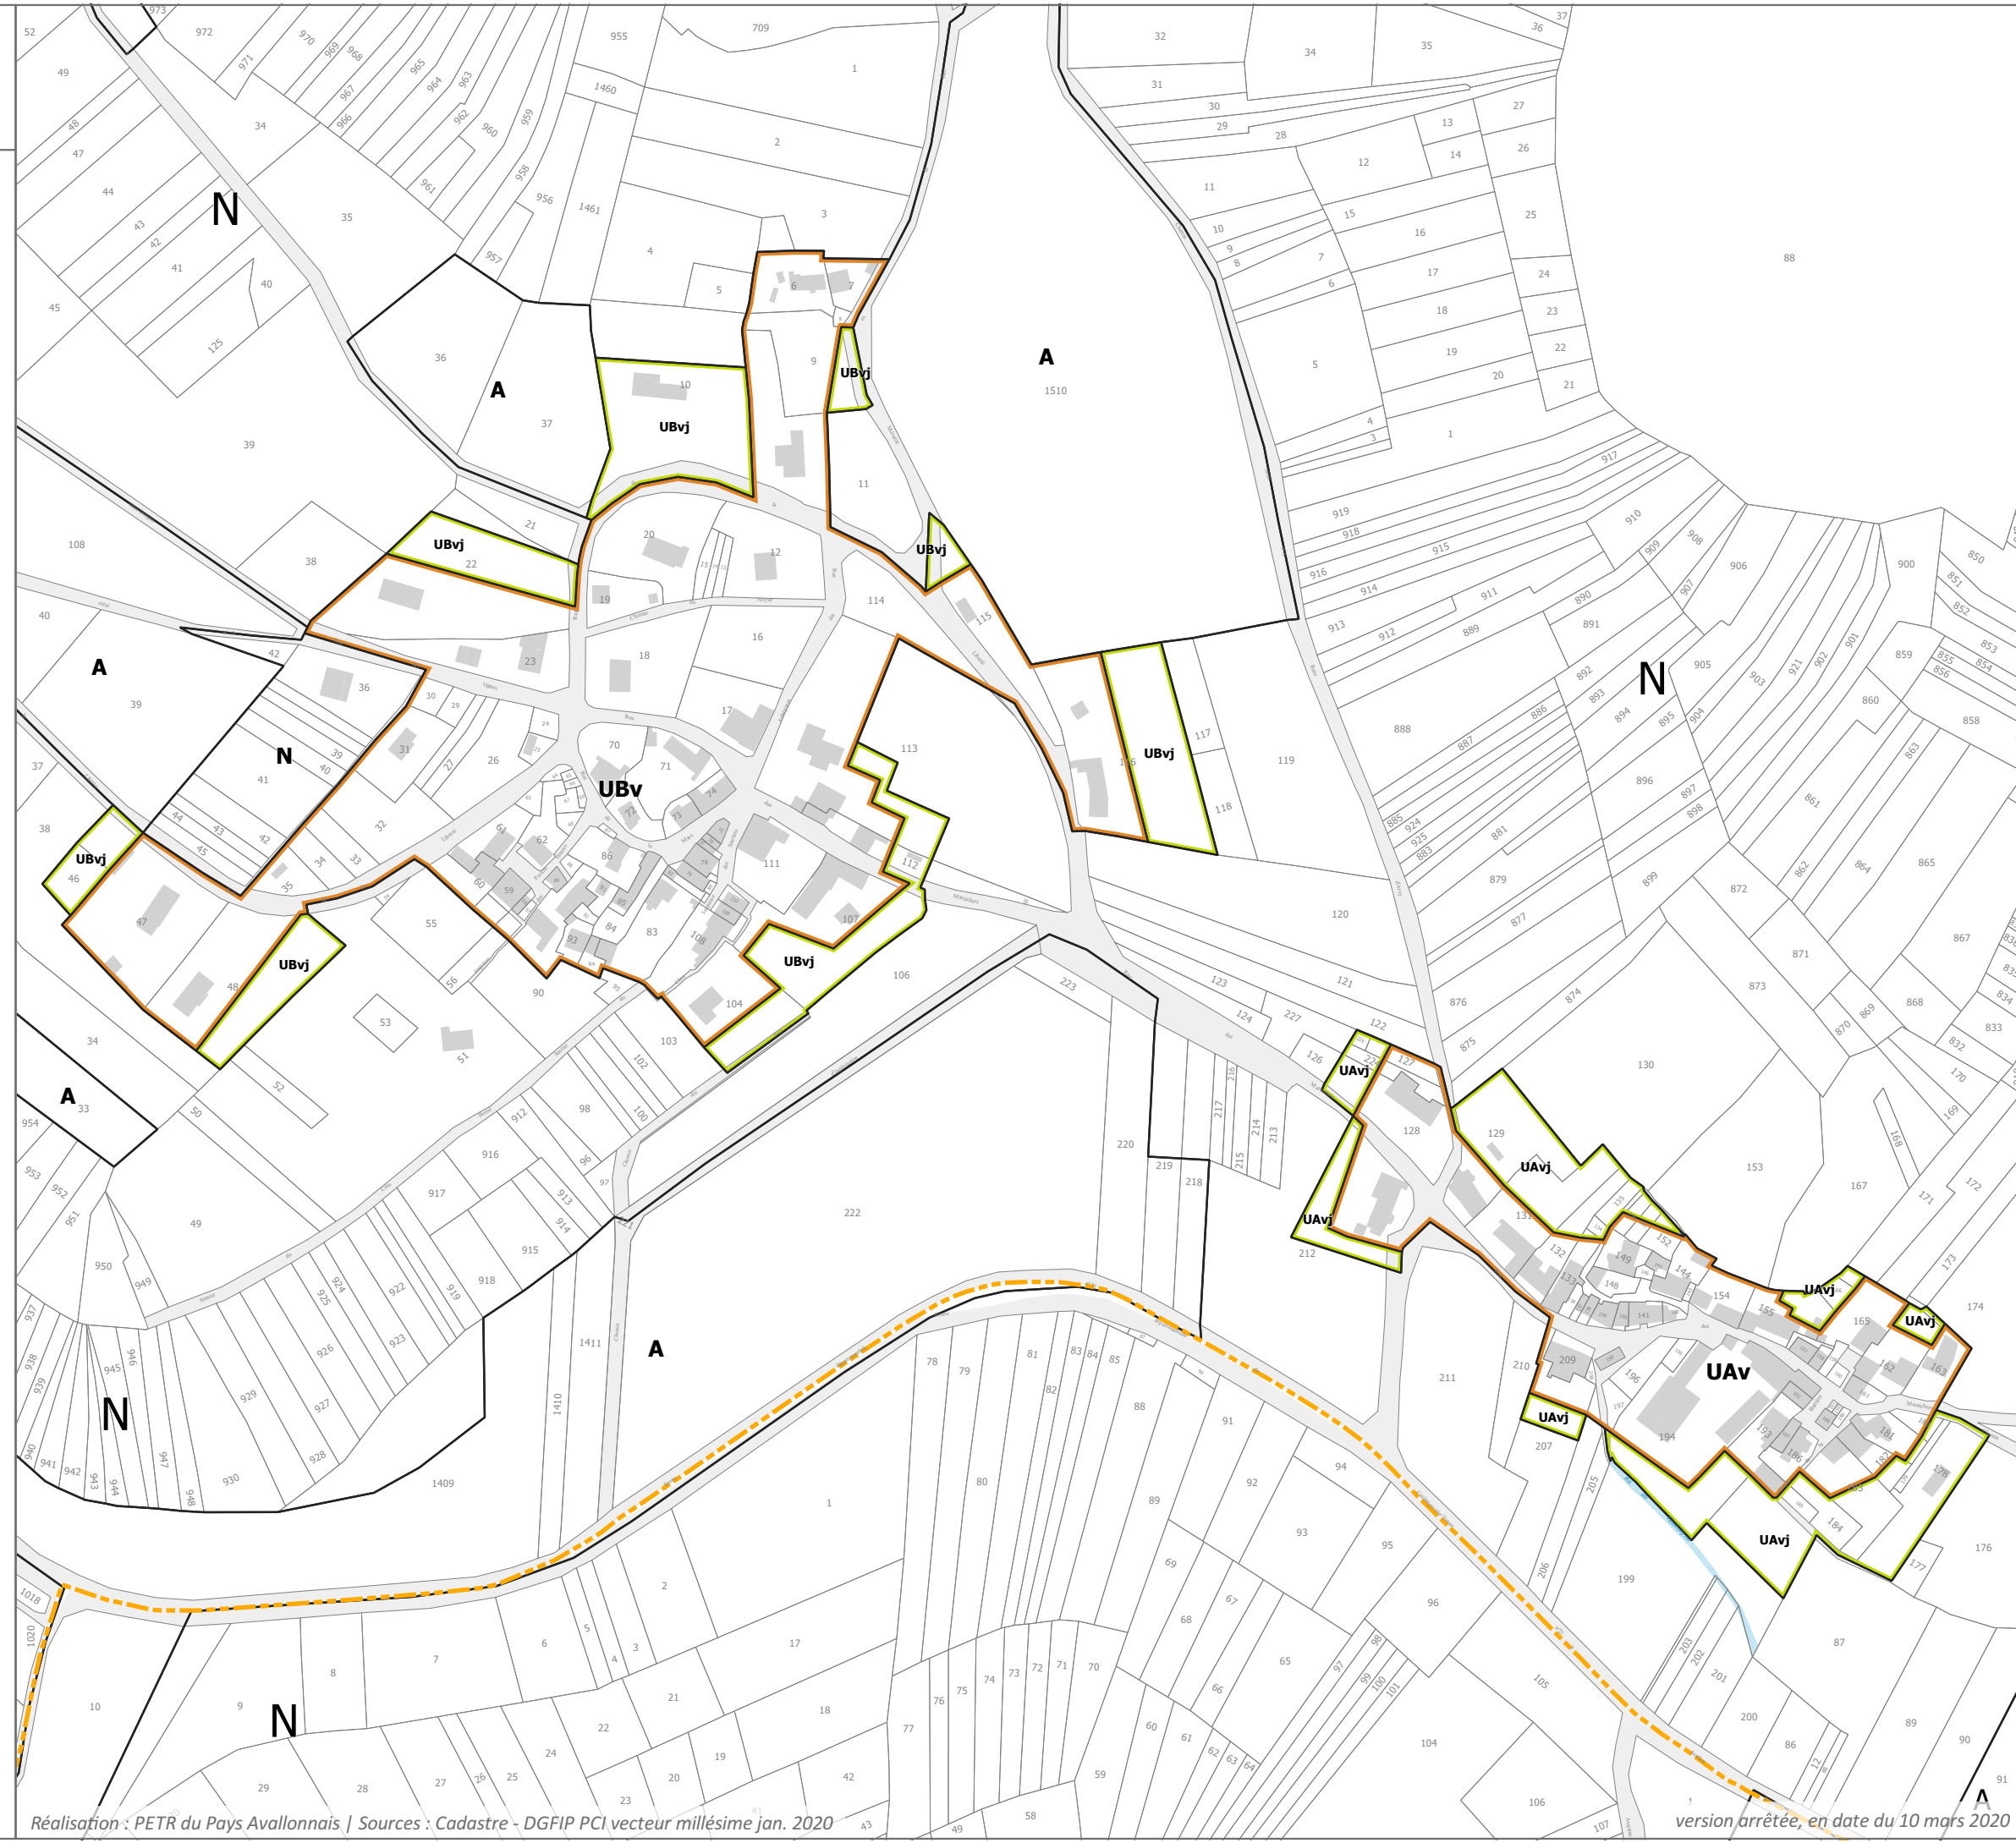

MONTILLOT

2. Vaudonjon

Données relatives à la commune représentée

Zonage

- UA,B(a,m,r,v) - Zone urbaine à vocation mixte
- UA,B(a,m,v)j - Sous-secteur de jardin
- A - Zone agricole protégée
- N - Zone naturelle protégée

Fond de plan

- Limite communale
- Cours d'eau et plans d'eau

N°	Élément du patrimoine protégé
Pas d'élément patrimonial signalé sur le plan	